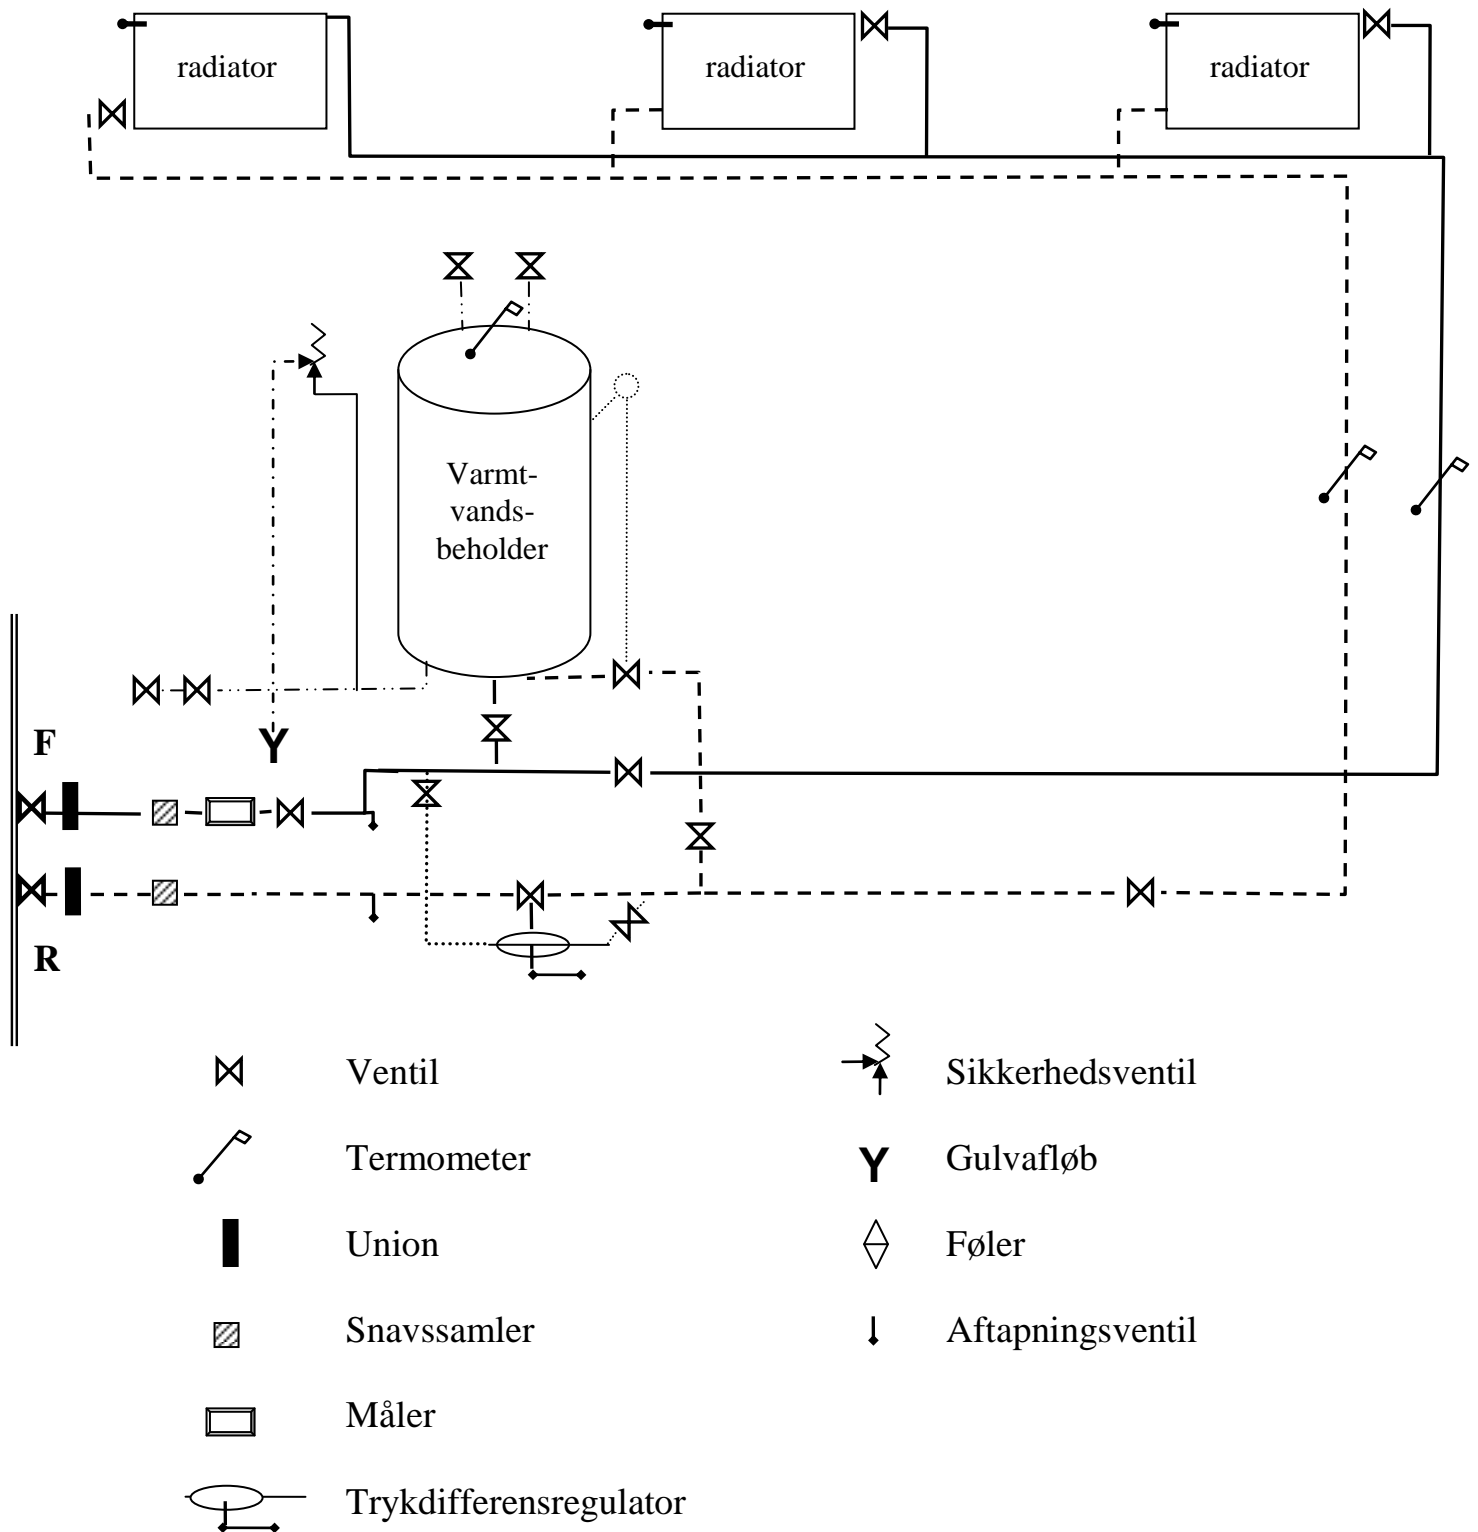

Direkte fjernvarmeanlæg med trykdifferensregulator
 før varmtvandsbeholder som styrer varmtvands-
 beholder og radiatorkreds

Hvis der opsættes gennemstrømnings vandvarmer skal ejeren udfylde en skriftlig erklæring.